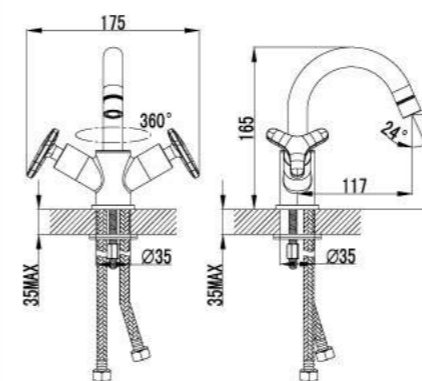

LM1951C

Смеситель для ванны
с монолитным изливом

- Аэратор
- Кран-буксы с керамическими пластинами (угол поворота – 180 градусов)
- Переключатель с керамическими пластинами
- Аксессуары в комплекте: шланг 1,5 м, 1-функциональная лейка
- Металлические рукоятки

LM1912C

Смеситель для кухни
с поворотным изливом

- Аэратор с изменяемым углом подачи воды
- Кран-буксы с керамическими пластинами (угол поворота – 180 градусов)
- Гибкая подводка 1/2" 35 см
- Металлические рукоятки

LM1905C

Смеситель для умывальника
с поворотным изливом

- Аэратор с изменяемым углом подачи воды
- Кран-буксы с керамическими пластинами (угол поворота – 180 градусов)
- Гибкая подводка 1/2" 35 см
- Металлические рукоятки