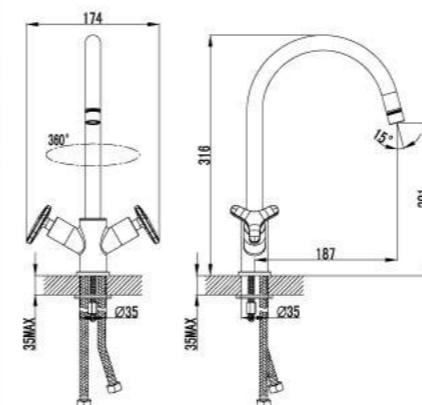

LM1951C

Смеситель для ванны
с монолитным изливом

- Аэратор
- Кран-буксы с керамическими пластинами (угол поворота – 180 градусов)
- Переключатель с керамическими пластинами
- Аксессуары в комплекте: шланг 1,5 м, 1-функциональная лейка
- Металлические рукоятки

LM1912C

Смеситель для кухни
с поворотным изливом

- Аэратор с изменяемым углом подачи воды
- Кран-буксы с керамическими пластинами (угол поворота – 180 градусов)
- Гибкая подводка 1/2" 35 см
- Металлические рукоятки

LM1905C

Смеситель для умывальника
с поворотным изливом

- Аэратор с изменяемым углом подачи воды
- Кран-буксы с керамическими пластинами (угол поворота – 180 градусов)
- Гибкая подводка 1/2" 35 см
- Металлические рукоятки