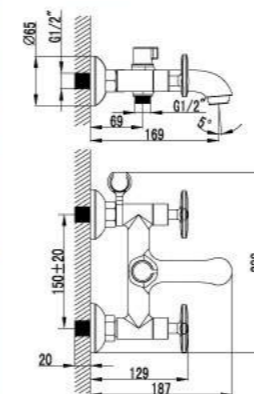

Смеситель универсальный
с плоским поворотным изливом 300 мм

- Аэратор
- Кран-буксы с керамическими пластинами (угол поворота – 180 градусов)
- Переключатель с керамическими пластинами
- Аксессуары в комплекте: шланг 1,5 м, 1-функциональная лейка
- Металлические рукоятки

LM1951C

Смеситель для ванны
с монолитным изливом

- Аэратор
- Кран-буксы с керамическими пластинами (угол поворота – 180 градусов)
- Переключатель с керамическими пластинами
- Аксессуары в комплекте: шланг 1,5 м, 1-функциональная лейка
- Металлические рукоятки

LM1905C

Смеситель для умывальника
с поворотным изливом

- Аэратор с изменяемым углом подачи воды
- Кран-буксы с керамическими пластинами (угол поворота – 180 градусов)
- Гибкая подводка 1/2" 35 см
- Металлические рукоятки